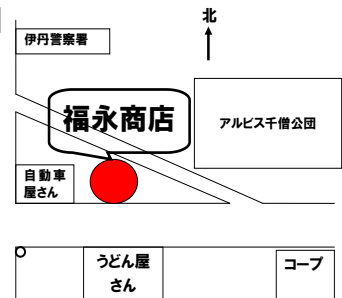

by (株)福永商店

通話料もちろん無料！お気軽にお電話下さい！

0120-811-526

【営業時間】10:00~18:30(平日・土)

定休日：日・祝

【MAP】

伊丹市千僧6丁目213

福永商店 検索