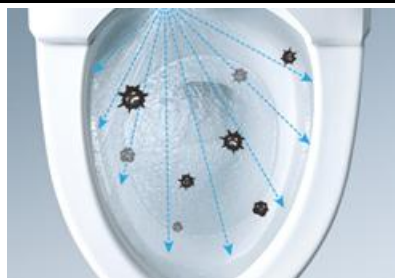

「きれい」と暮らそう、高品位ホーロー。

NORITZ

《キッチン》

《浴室》

《洗面》

《トイレ》

《ガスコンロ》

《給湯器》

トイレリフォームで選ばれる方が多い『新製品情報』

TOTO ウォシュレット アプリコットシリーズ

トイレを使うたびに、ミストで見えない菌を除菌！

黒ずみなどの汚れを抑えてキレイが長持ち！

さらに！

トイレ使用後と、8時間使用しない時には「きれい除菌水」のミストを自動でボウル面にふきかけて、トイレのキレイを、長持ちさせます。