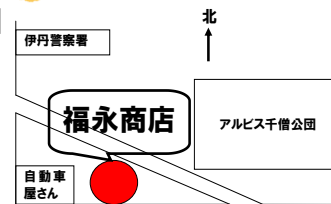

お気軽にお立ち
寄りください！
お待ちしております。

(営業)
嶋津

窓と水廻りと
リフォームの店

by (株)福永商店

通話料もちろん無料！お気軽にお電話下さい！！

0120-811-526

【営業時間】10:00~18:30 (平日・土)

定休日：日・祝

【MAP】

伊丹市千僧6丁目213

福永商店 検索

当店は、伊丹唯一の

Supported by YKK AP MADOショップ。
窓のプロが解決します！

窓がスムーズに開閉しない 窓ががたつく スキマ風が入る

窓が重い

外からの侵入が怖い