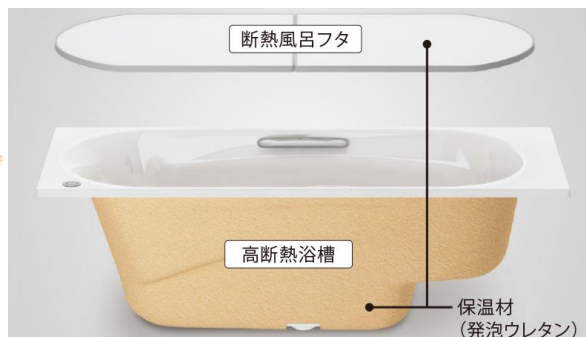

② 高断熱浴槽

補助額: ¥27,000/カ所

③ 節水型トイレ

補助額
¥19,000~/カ所